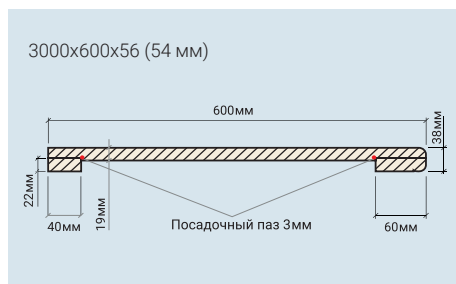

РАЗМЕРЫ СТОЛЕШНИЦЫ