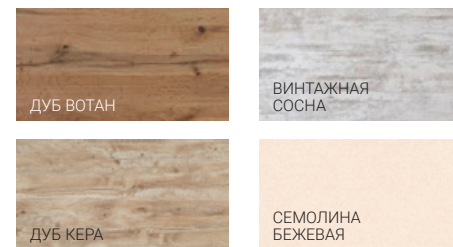

Столешница PROFSTANDARD 54 мм – отличная альтернатива деревянной столешнице. Рекомендуем натуральные деревянные декоры:

Столешница PROFSTANDARD 54 мм – отличная альтернатива камню. Рекомендуем декоры под натуральный камень и мрамор: